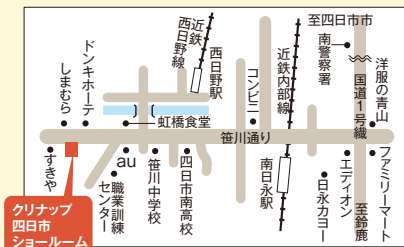

水まわりリフォーム講座

キッチン・お風呂選びのポイント教えます!

8/21(水)・24(土)

クリナップ
四日市ショールーム
四日市市西日野町5019-1

10:00~13:15

要予約

当日までご予約OK

クリナップより粗品
プレゼント