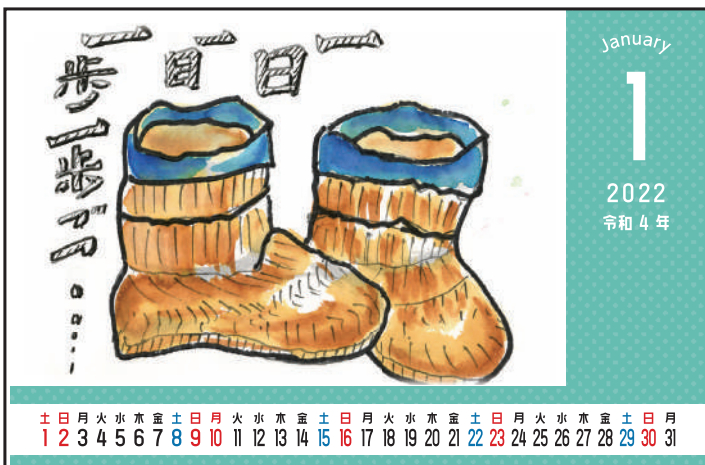

大平 ひこみ

福島の皆さまに...
コロナ禍で大変な時期なのに...

サンタ & トナカイが
笑顔をお届けします! 🎁

希望に満ちた笑顔が
増えますように。 梅田幸子

一歩一歩は小さくても。昨日より今日
今日より明日は確実に進んでいます。
みんなと一緒に歩いていきましょう。
新しい年が幸多い年になりますように。

元美

福島の皆さまへ

つながりカレンダーに、
お子さまからも多くのイラストが
寄せられました。