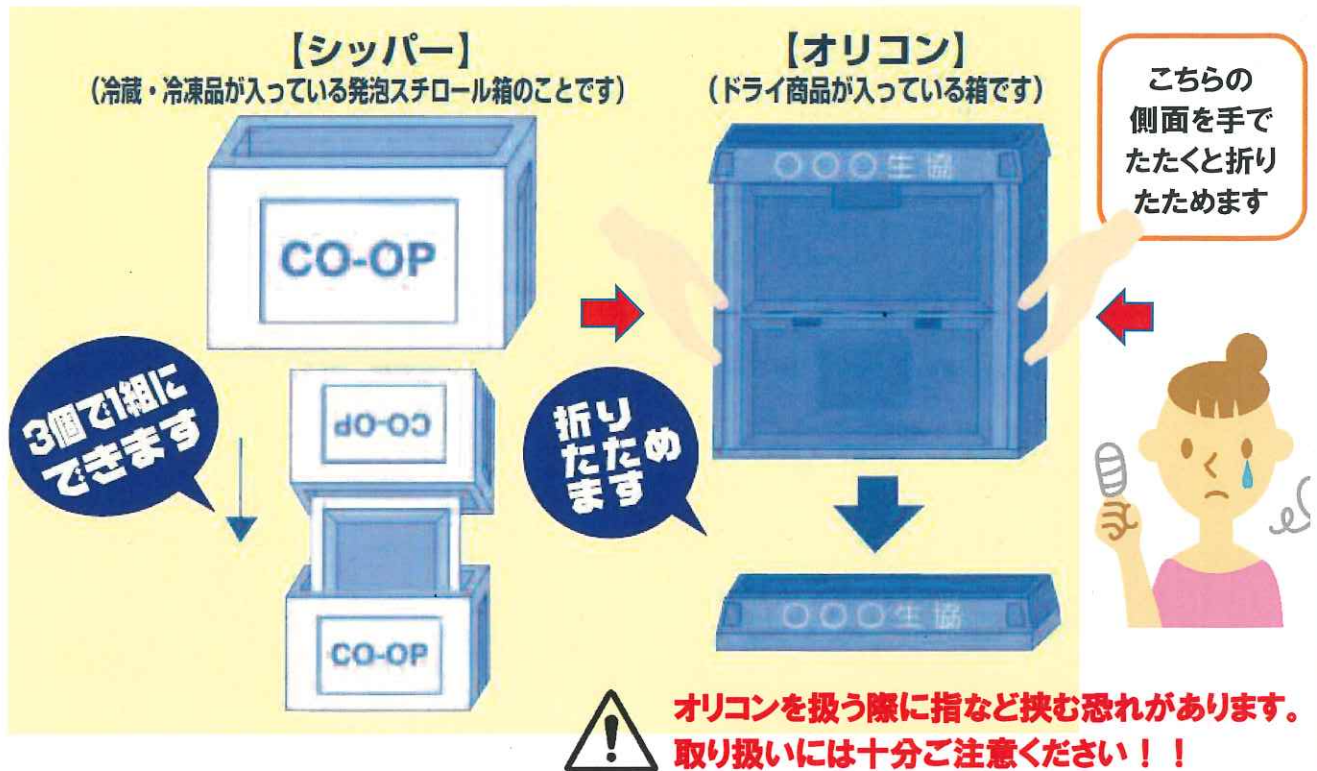

～コープ備品返却のお願い～

通い箱は雨や風が当たらない場所で 保管をお願いします

通い箱 (シッパー)

冷蔵・冷凍用保冷剤

緩衝材

商品をお届けする通い箱やオリコンなど、こちらに記載の備品は組合員のみなさんの大切な財産の一つです。また繰り返し使用しておりますので、ご返却にご協力をお願いいたします。