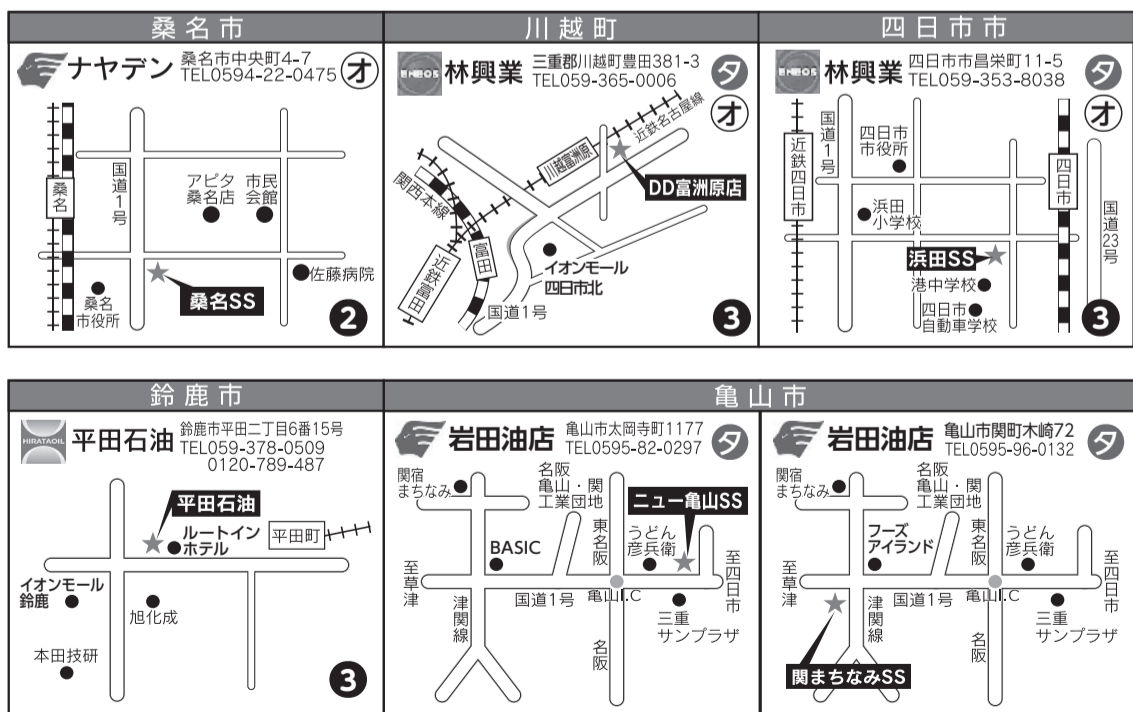

アプリ・組合員証を
専用カード
みせるだけ!

コープみえ提携スタンドなら
いろいろな特典があります!

お住まいの地域の提携スタンドが
快適なカーライフを応援します!

現金でお支払い
ください。

おトク
1

ガソリン・軽油・灯油
おトクな組合員割引

おトク
2

11月30日(日)までに取り付けられた方対象
ホイール付タイヤのつけ替え

工賃半額!

お手持ちの冬用タイヤのはめ替えOK!(入替料、バランス調整料等)

夏冬タイヤ・ホイール5%引き

! ホイールとセットで保管しているスタッドレスは空気が抜けている可能性があります!
空気圧不足での走行はパンク状態と同じバーストの危険があります!装着前には空気圧の点検を!

おトク
3

バッテリー・ワイパー・
エンジンオイル交換など

車関連商品 5%引き

北勢地域 提携スタンド

ご利用いただける特典はスタンドによって違います。
地図についているマークでご確認ください。

ご利用特典はスタンドによって違います
地図についているマークでご確認ください

- ① ガソリン・軽油・灯油が
店頭価格の1円引き
- ② ガソリン・軽油・灯油が
店頭価格の2円引き
- ③ ガソリン・軽油・灯油が
店頭価格の3円引き
- タ タイヤに関するサービス
利用可能
- オ エンジンオイルおよび
車関連商品のサービス利用可能